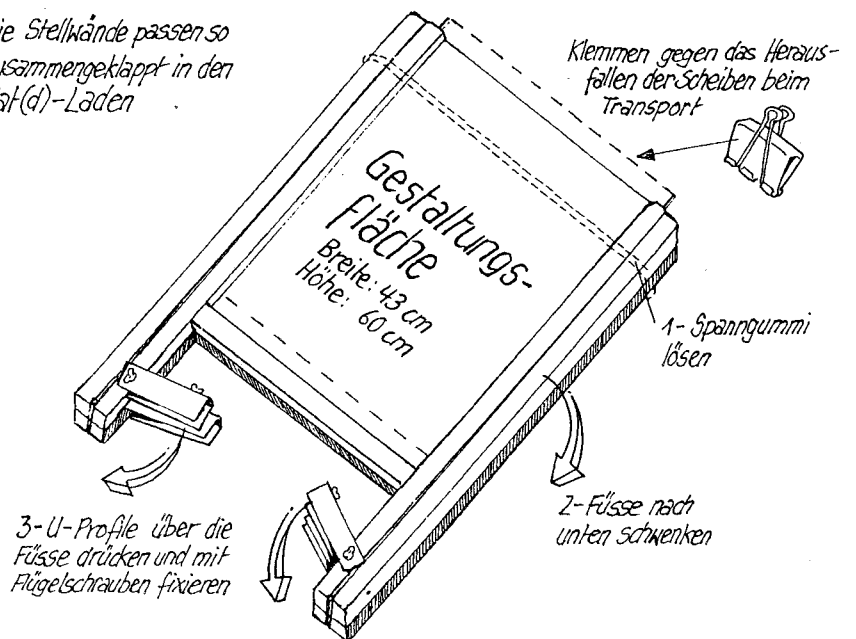

montiert auf den Fahrradtransportanhänger "carry freedom"

### ANLEITUNG

Verkaufsfläche:  
2,15 m x 0,63 m  
Höhe: 0,93 m

Nach ausführlicher mündlicher Einweisung sollen die Anleitungen als Gedankensstütze dienen!

Die Stellwände passen so zusammengeklappt in den Rat(d)-Laden

Probleme beim Aufbau? Anruf genügt 0741-1757903

Konstruktion Stand u. Stellwände: Gottfried Geshicht-Gärtner

Viel Spaß wünscht Gerhard Mauch (Initiative 3. Welt Rottweil)