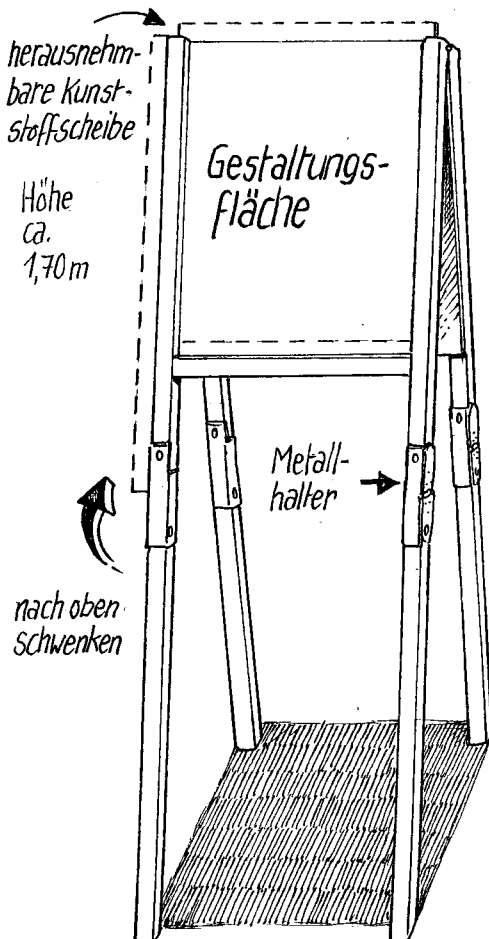

montiert auf den Fahrradtransportanhänger "carry freedom"

### ANLEITUNG

Verkaufsfläche:  
2,15 m x 0,63 m  
Höhe: 0,93 m

Nach ausführlicher mündlicher Einweisung sollen die Anleitungen als Gedankensstütze dienen!

Die Stellwände passen so zusammengeklappt in den Rat(d)-Laden

Probleme beim Aufbau? Anruf genügt 0741-1757903

Konstruktion Stand u. Stellwände: Gottfried Geshicht-Gärtner

Viel Spaß wünscht Gerhard Mauch (Initiative 3. Welt Rottweil)